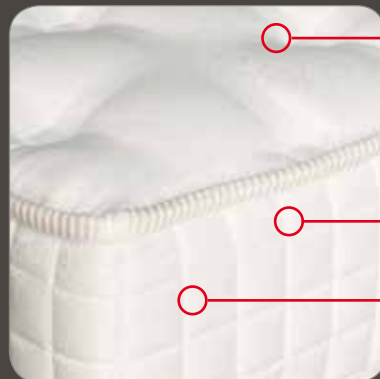

Modell Luxury TFK

Matratzenkern

- 1000 Taschenfedern / m²
- Gesamthöhe 30 cm
- 7 Liegezonen
- RG 45 Kaltschaum

Matratzenbezug

- 70% Viscose 30% Baumwolle
- verstept mit Klimafaser 500 g / 2m
- 8 Griffe

Beschreibung

Die handgemachte Luxury TFK Matratze ist ein Produkt in hoher Qualität, mit viel Liebe zum Detail.

Durch den speziellen 7-Zonenaufbau mit integrierter Schulterzone, liegt der Körper weich und wird optimal unterstützt.

sehr sanfte Oberfläche

Weiche Schulterzone

Spezielle Versteppung